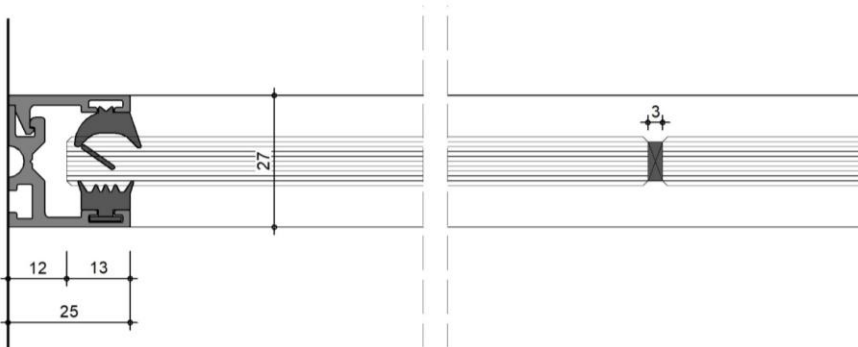

Kelux G40

Die schlanke Transparenz

Glaswand:

Einfachverglasung :
ESG 10 mm

Türelement:

Glastüre:
ESG 10 mm
Schloss:
Dorma Junior Office Classic
Band:
Dorma Junior Classic

Raster:

Standard 1000 mm
individuell planbar

kelux G 40 KG

Wandanschluss M 1:1

Verglasung M 1:1

Türzarge M 1:1

90° Ecke M 1:1

90° Ecke M 1:1

kelux G 40 KG

Verglasung M 1:1

Glastüre M 1:1

Doku 2.22

Doku 2.22