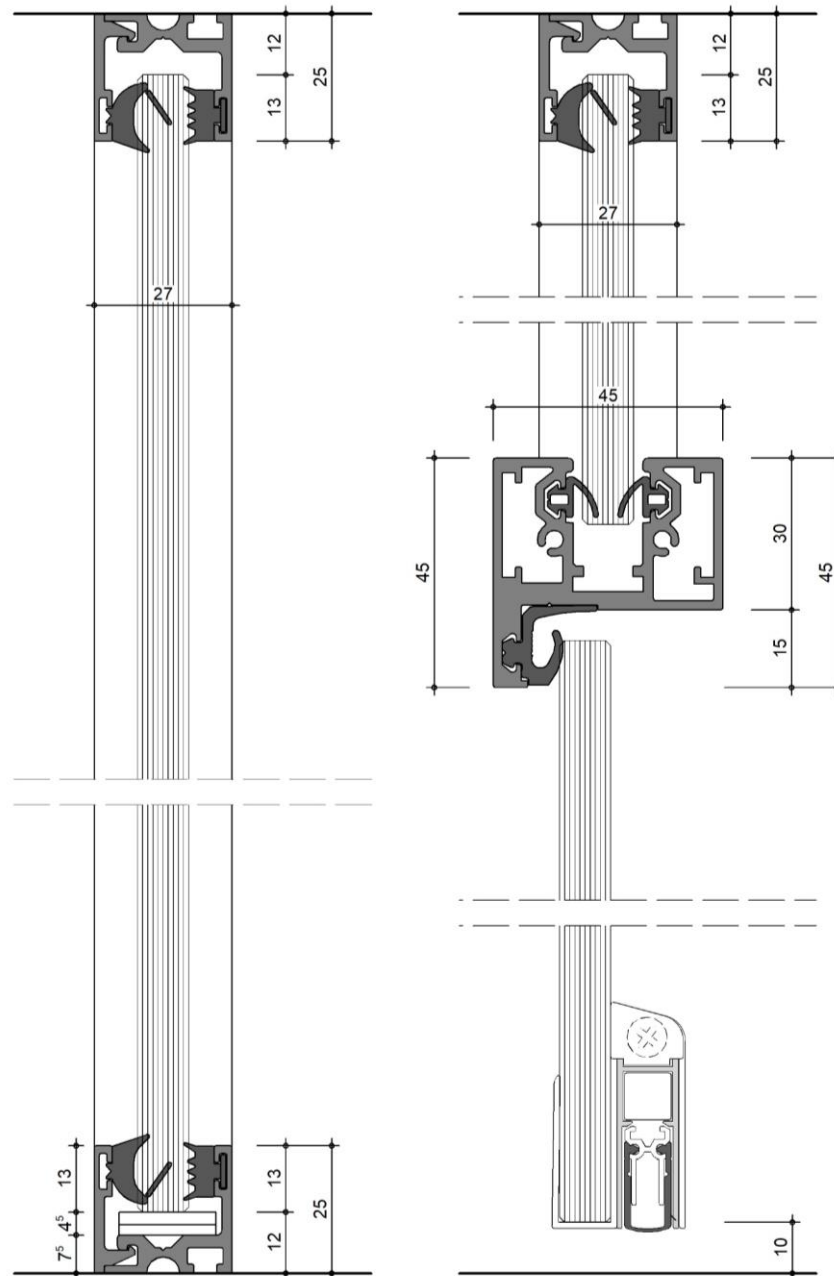

Kelux G40

Die schlanke Transparenz

Glaswand:

Einfachverglasung :
ESG 10 mm

Türelement:

Glastüre:
ESG 10 mm
Schloss:
Dorma Junior Office Classic
Band:
Dorma Junior Classic

Raster:

Standard 1000 mm
individuell planbar

kelux G 40 KG

Wandanschluss M 1:1

Verglasung M 1:1

Türzarge M 1:1

90° Ecke M 1:1

90° Ecke M 1:1

kelux G 40 KG

Verglasung M 1:1

Glastüre M 1:1

Doku 2.22

Doku 2.22