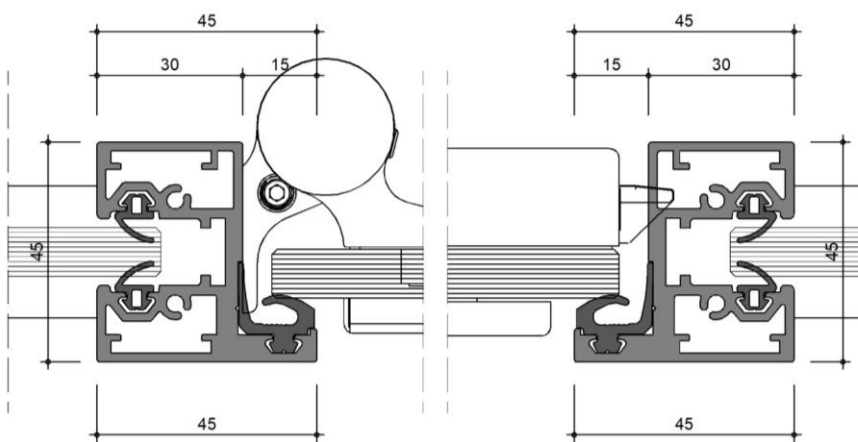

Kelux G40

Die schlanke Transparenz

Glaswand:

Einfachverglasung :
ESG 10 mm

Türelement:

Glastüre:
ESG 10 mm
Schloss:
Dorma Junior Office Classic
Band:
Dorma Junior Classic

Raster:

Standard 1000 mm
individuell planbar

kelux G 40 KG

Wandanschluss M 1:1

Verglasung M 1:1

Türzarge M 1:1

90° Ecke M 1:1

90° Ecke M 1:1

kelux G 40 KG

Verglasung M 1:1

Glastüre M 1:1

Doku 2.22

Doku 2.22