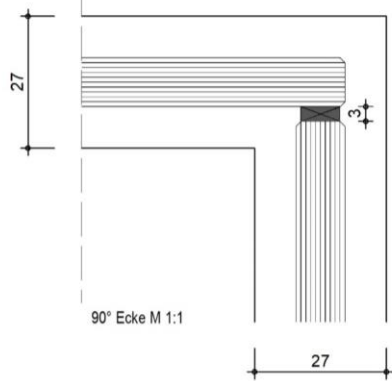

Kelux G40

Die schlanke Transparenz

Glaswand:

Einfachverglasung :
ESG 10 mm

Türelement:

Glastüre:
ESG 10 mm
Schloss:
Dorma Junior Office Classic
Band:
Dorma Junior Classic

Raster:

Standard 1000 mm
individuell planbar

kelux G 40 KG

Wandanschluss M 1:1

Verglasung M 1:1

Türzarge M 1:1

90° Ecke M 1:1

90° Ecke M 1:1

kelux G 40 KG

Verglasung M 1:1

Glastüre M 1:1

Doku 2.22

Doku 2.22