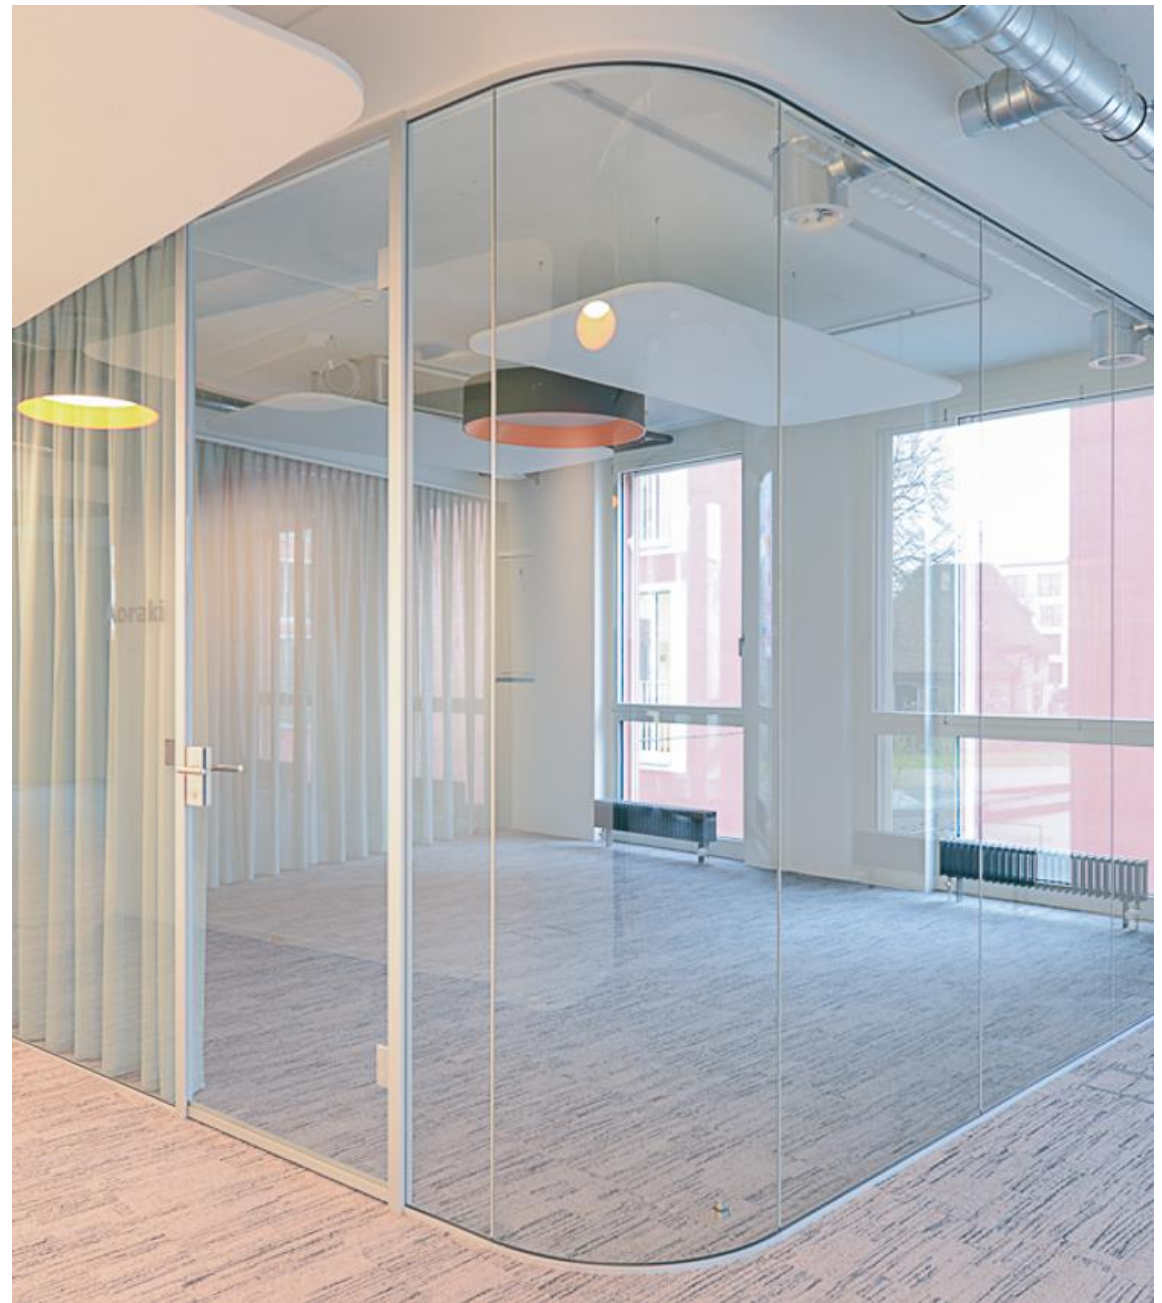

Kelux G40

Die schlanke Transparenz

Glaswand:

Einfachverglasung :
ESG 10 mm

Türelement:

Glastüre:
ESG 10 mm
Schloss:
Dorma Junior Office Classic
Band:
Dorma Junior Classic

Raster:

Standard 1000 mm
individuell planbar

kelux G 40 KG

Wandanschluss M 1:1

Verglasung M 1:1

Türzarge M 1:1

90° Ecke M 1:1

90° Ecke M 1:1

kelux G 40 KG

Verglasung M 1:1